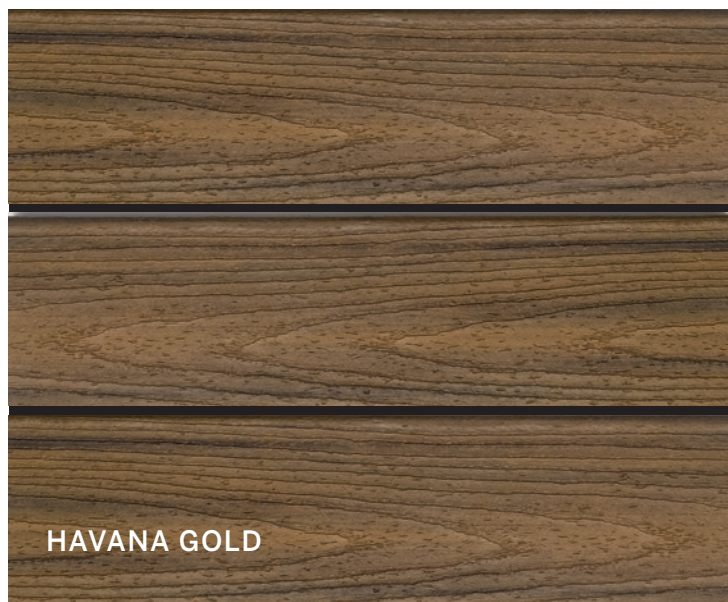

PŘÍRODNÍ VZHLED S ŽÍHÁNÍM – BEZÚDRŽBOVÝ A ODOLNÝ PROTI MECHANICKÉMU POŠKOZENÍ

Odolná terasová prkna TREX Transcend a TREX Fascia jsou od ostatních odlišná atraktivním přírodním vzhledem s 3D strukturou. Pět intenzivních barevných odstínů s žíháním patří do řady TREX Transcend Tropical a mají ušlechtilý tropický nádech. Všechny odstíny jsou vzájemně kombinovatelné k dosažení celkového elegantního a osobitého vzhledu.

Fascia Trex prkna k zakončení vertikálních ploch jsou dostupná také v odstínu přírodní bílé „Woodgrain White“.