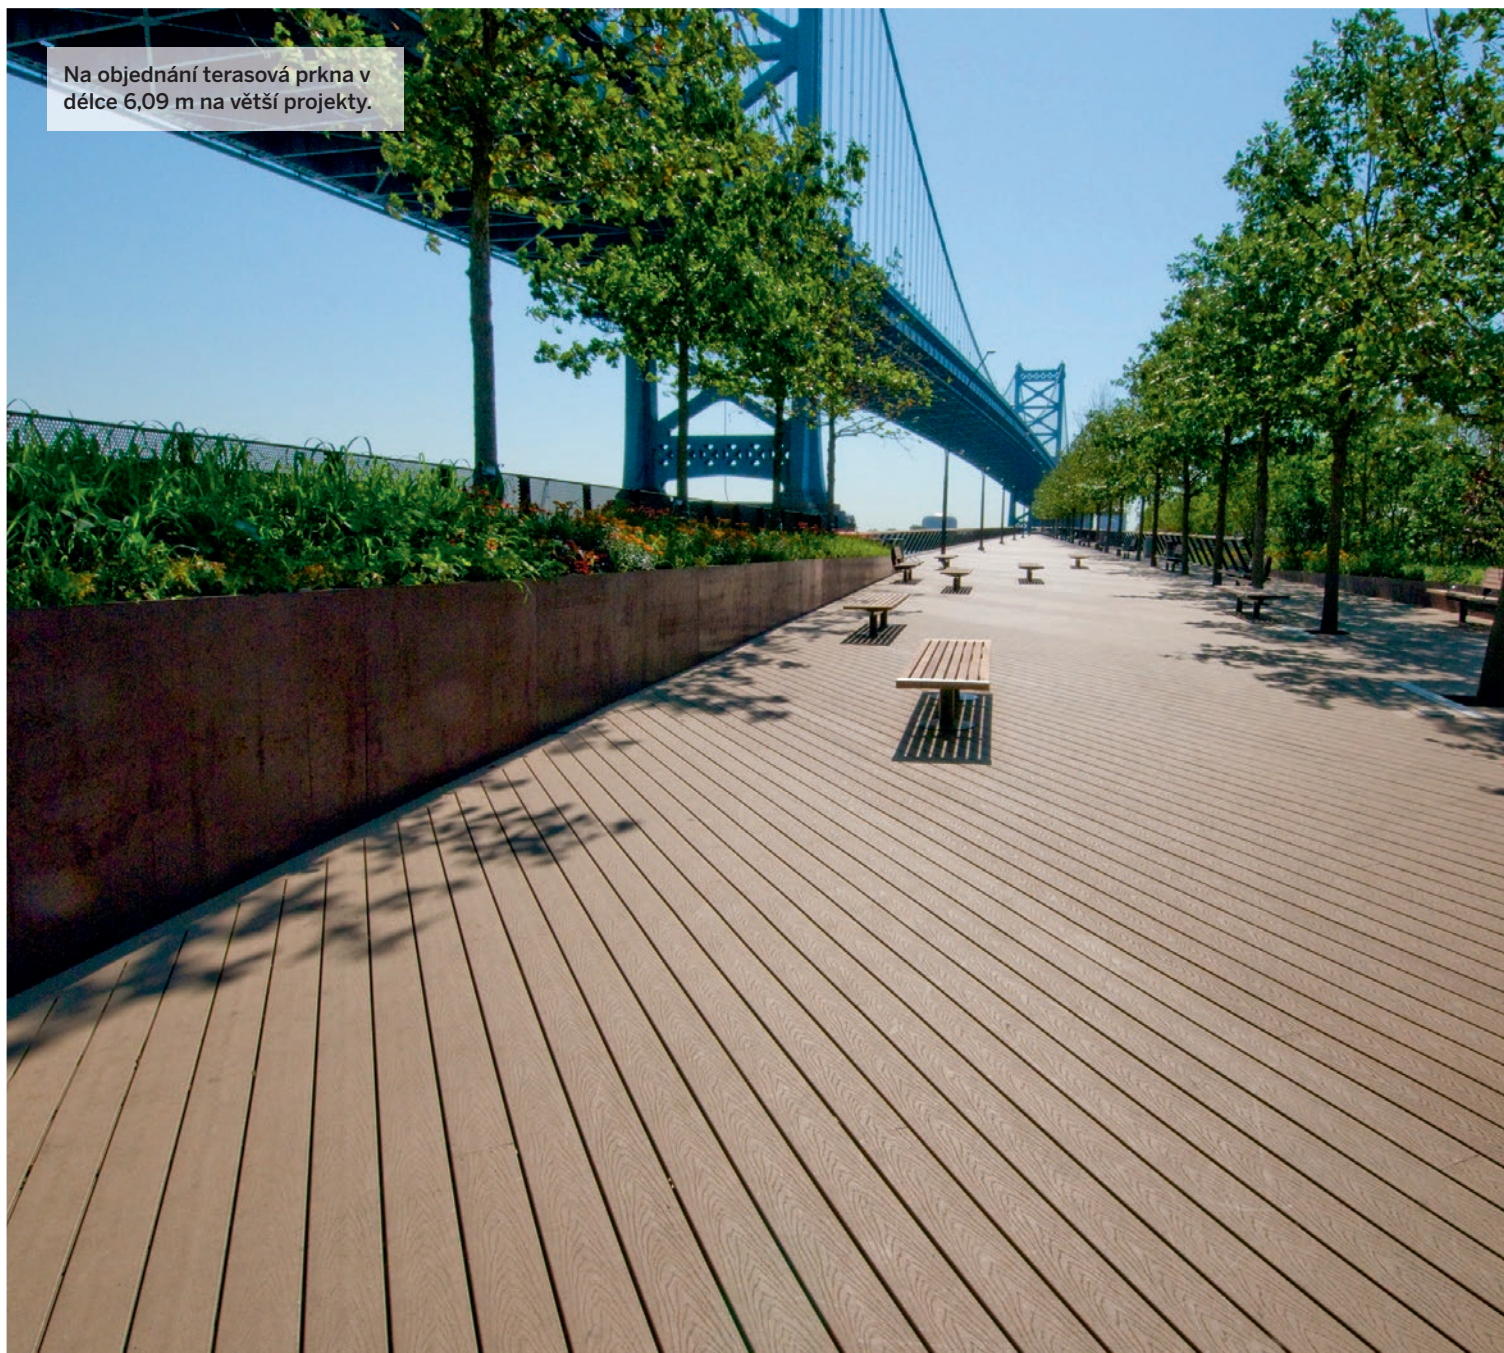

Na objednávku terasová prkna v délce 6,09 m na větší projekty.