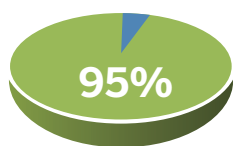

OD ZAČÁTKU ŠETRNĚJŠÍ K ŽIVOTNÍMU PROSTŘEDÍ

Trex je nejen prvotřídní a kvalitní produkt, ale je také šetrný k životnímu prostředí. Od počátku jsou terasová prkna vyráběna z recyklovaného dřeva a plastu. Podíl recyklovaného materiálu je 95 %.

Trex klade velký důraz na výrobu šetrnou k životnímu prostředí. Téměř kompletní přínos, na rozdíl od ostatních produktů ve výrobních procesech, je využití recyklovaného papíru a plastu rovněž pro obalový materiál.

Výrobky Trex pravidelně přezkoumávají nezávislé organizace, aby byly zajištěny přísné standardy bezpečnosti, kvality a ochrany životního prostředí. Terasová prkna Trex jsou testována podle ASTM a EN (Evropských norem).

**5 % = Receptura složená
z 9 speciálních komponentů**

**95 % = recyklované dřevo
a plast**